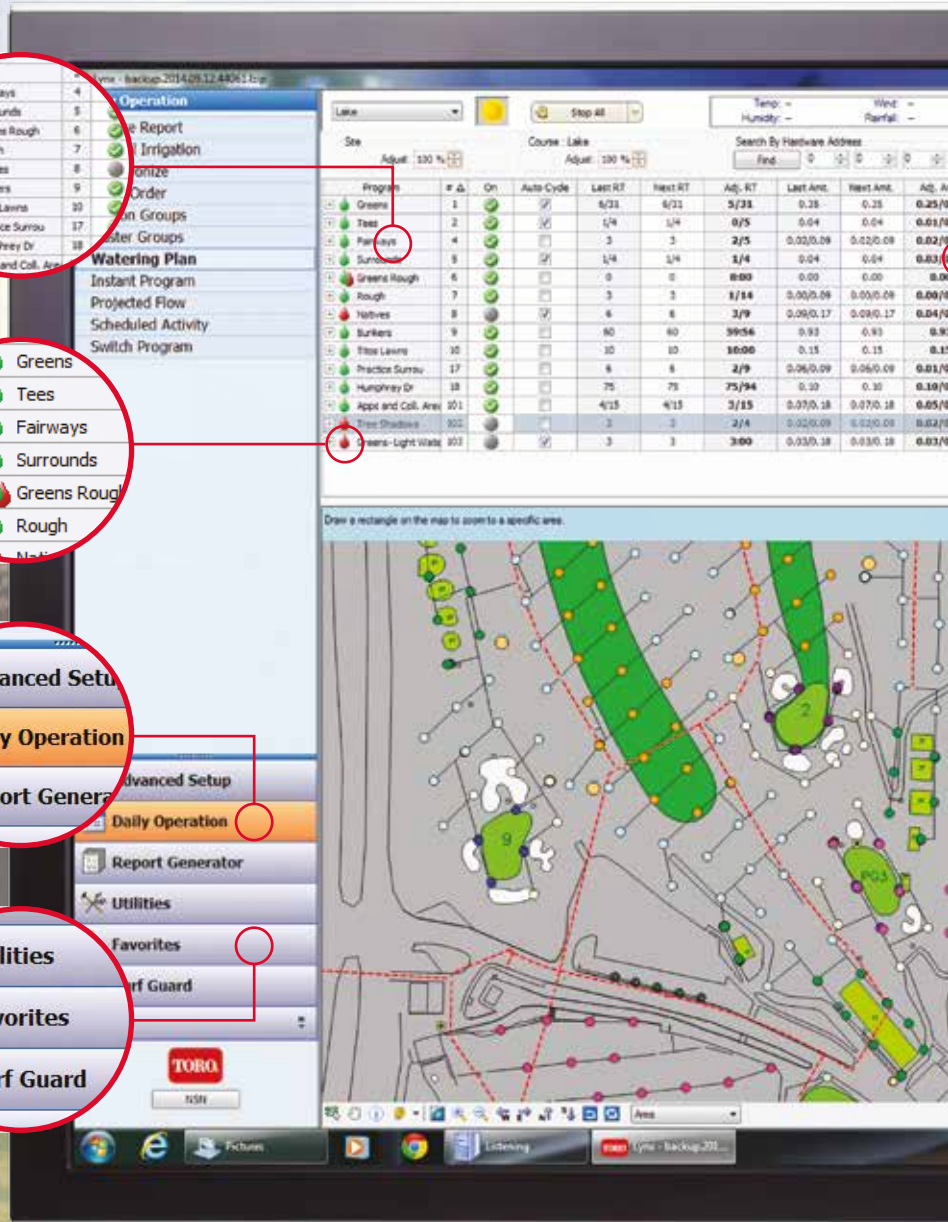

Lynx® centraal besturingssysteem
GEBRUIKSVRIENDELIJK

Dynamisch inzoomen op een gebied voor een snel overzicht per gebied en per hole.

Berekening in een oogopslag

De kleur van de waterdruppel geeft aan of het programma wel of niet gaat beregenen.

Eenvoudig menu

Alle gelijkwaardige functies zijn ondergebracht in mappen.

Bewaar de belangrijkste pagina's

Met één klik toegang tot alle functies die u dagelijks nodig hebt.

"Ik bespaar vooral veel tijd doordat ik Lynx vanuit huis kan besturen."

Brandon Schindele
Golfterreinsupervisor, Edina Country Club
VS

"Het systeem is gemakkelijk aanpasbaar en het is eenvoudig om medewerkers te trainen in het gebruik van het programma."

Jeff Johnson
Golfterreinsupervisor, Minikahda Country Club, VS