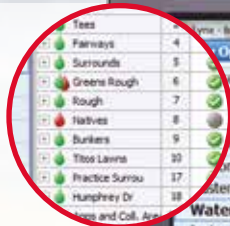

Lynx® centraal besturingssysteem
GEBRUIKSVRIENDELIJK

Dynamisch inzoomen op een gebied voor een snel overzicht per gebied en per hole.

Berekening in een oogopslag

De kleur van de waterdruppel geeft aan of het programma wel of niet gaat beregenen.